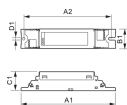

Specificaties Philips HF-S 258 TL-D II 220-240V

[Bekijk product](#)

Algemene informatie

Aantal in omdoos **12**

Algemene informatie

Artikelnummer	180516
EAN	8711500999085
Merk	Philips
Fabrikantnaam	HF-S 258 TL-D II 220-240V 50/60Hz
Lampdirect All-in garantie	1 jaar